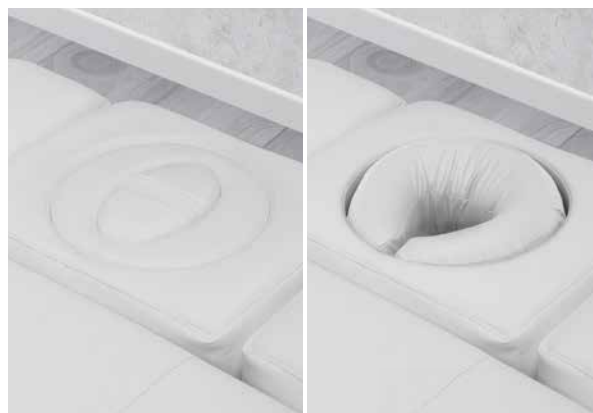

для клиентов. Так, например, подголовник может регулироваться вверх на 60 градусов и вниз на 35 градусов, а подголовники можно опустить просто, нажав на кнопку. Подспинник регулируется до 70 градусов, а ножная секция до 20 градусов. Wellness-кушетка MO1Evo также в наличии и с экстра мягкой обивкой.

Чрезвычайно плоский подлокотник и подголовник (MO1 Evo Soft)

Чтобы предоставить терапевту максимальное пространство для ног во время процедур на лице, подлокотники и подголовник более плоские, чем основная обивка. Эта инновационная деталь сделает Ваши рабочие будни приятнее. Попробуйте сами!!

Откидные & электрически опускаемые подлокотники

Реверсивные и опускаемые подлокотники предлагают необходимое пространство каждому, кому необходимо пространство для процедур на лице. Кушетка MO1 первая Wellness-кушетка на рынке, которая оснащена реверсивными подлокотниками, которые могут электрически регулироваться.

Кронштейн для (луп-) ламп

Выдвигающаяся струбцина для (луп-) ламп из легированной стали просто исчезает при неиспользовании под кушеткой - функция, которую никто из других производителей не предлагает. Подходящая светодиодная лампа-лупа создает условия для яркого и максимально точного освещения.